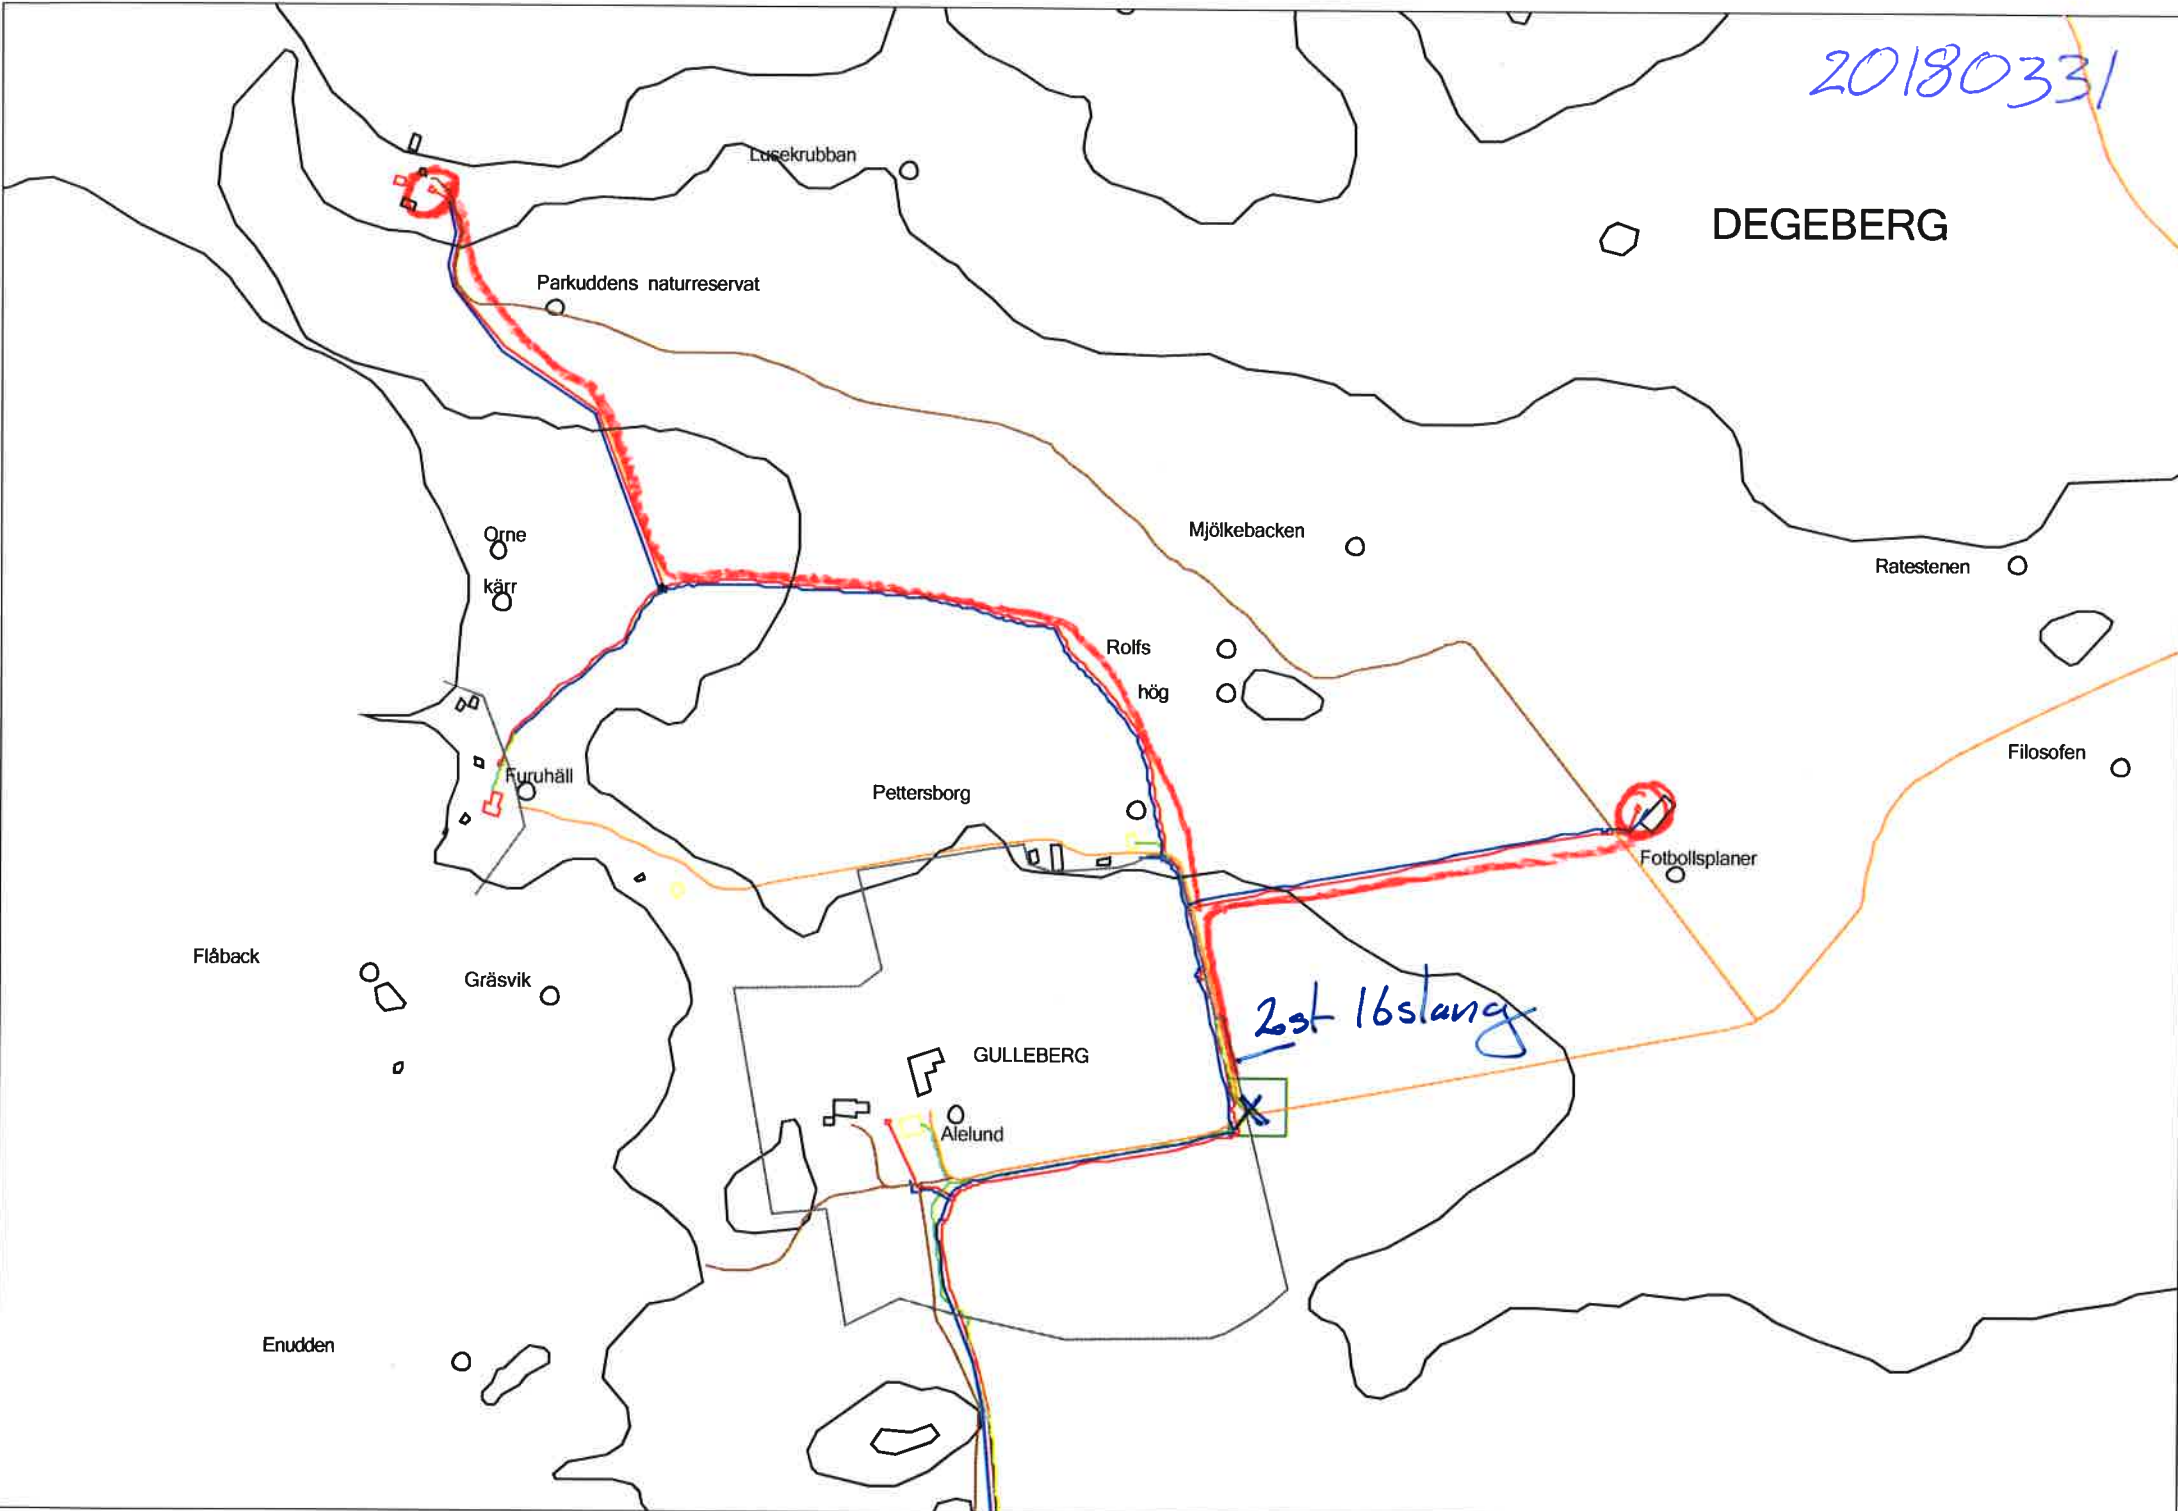

20180331

DEGEBERG

Lusekrubban

Parkuddens naturreservat

Orne
kärr

Furuhäll

Pettersborg

Mjölkebacken

Ratestenen

Rolfs
hög

Filosofen

Fotbollsplaner

Flåback

Gråsvik

GULLEBERG

Aielund

20st 16slang

Enudden