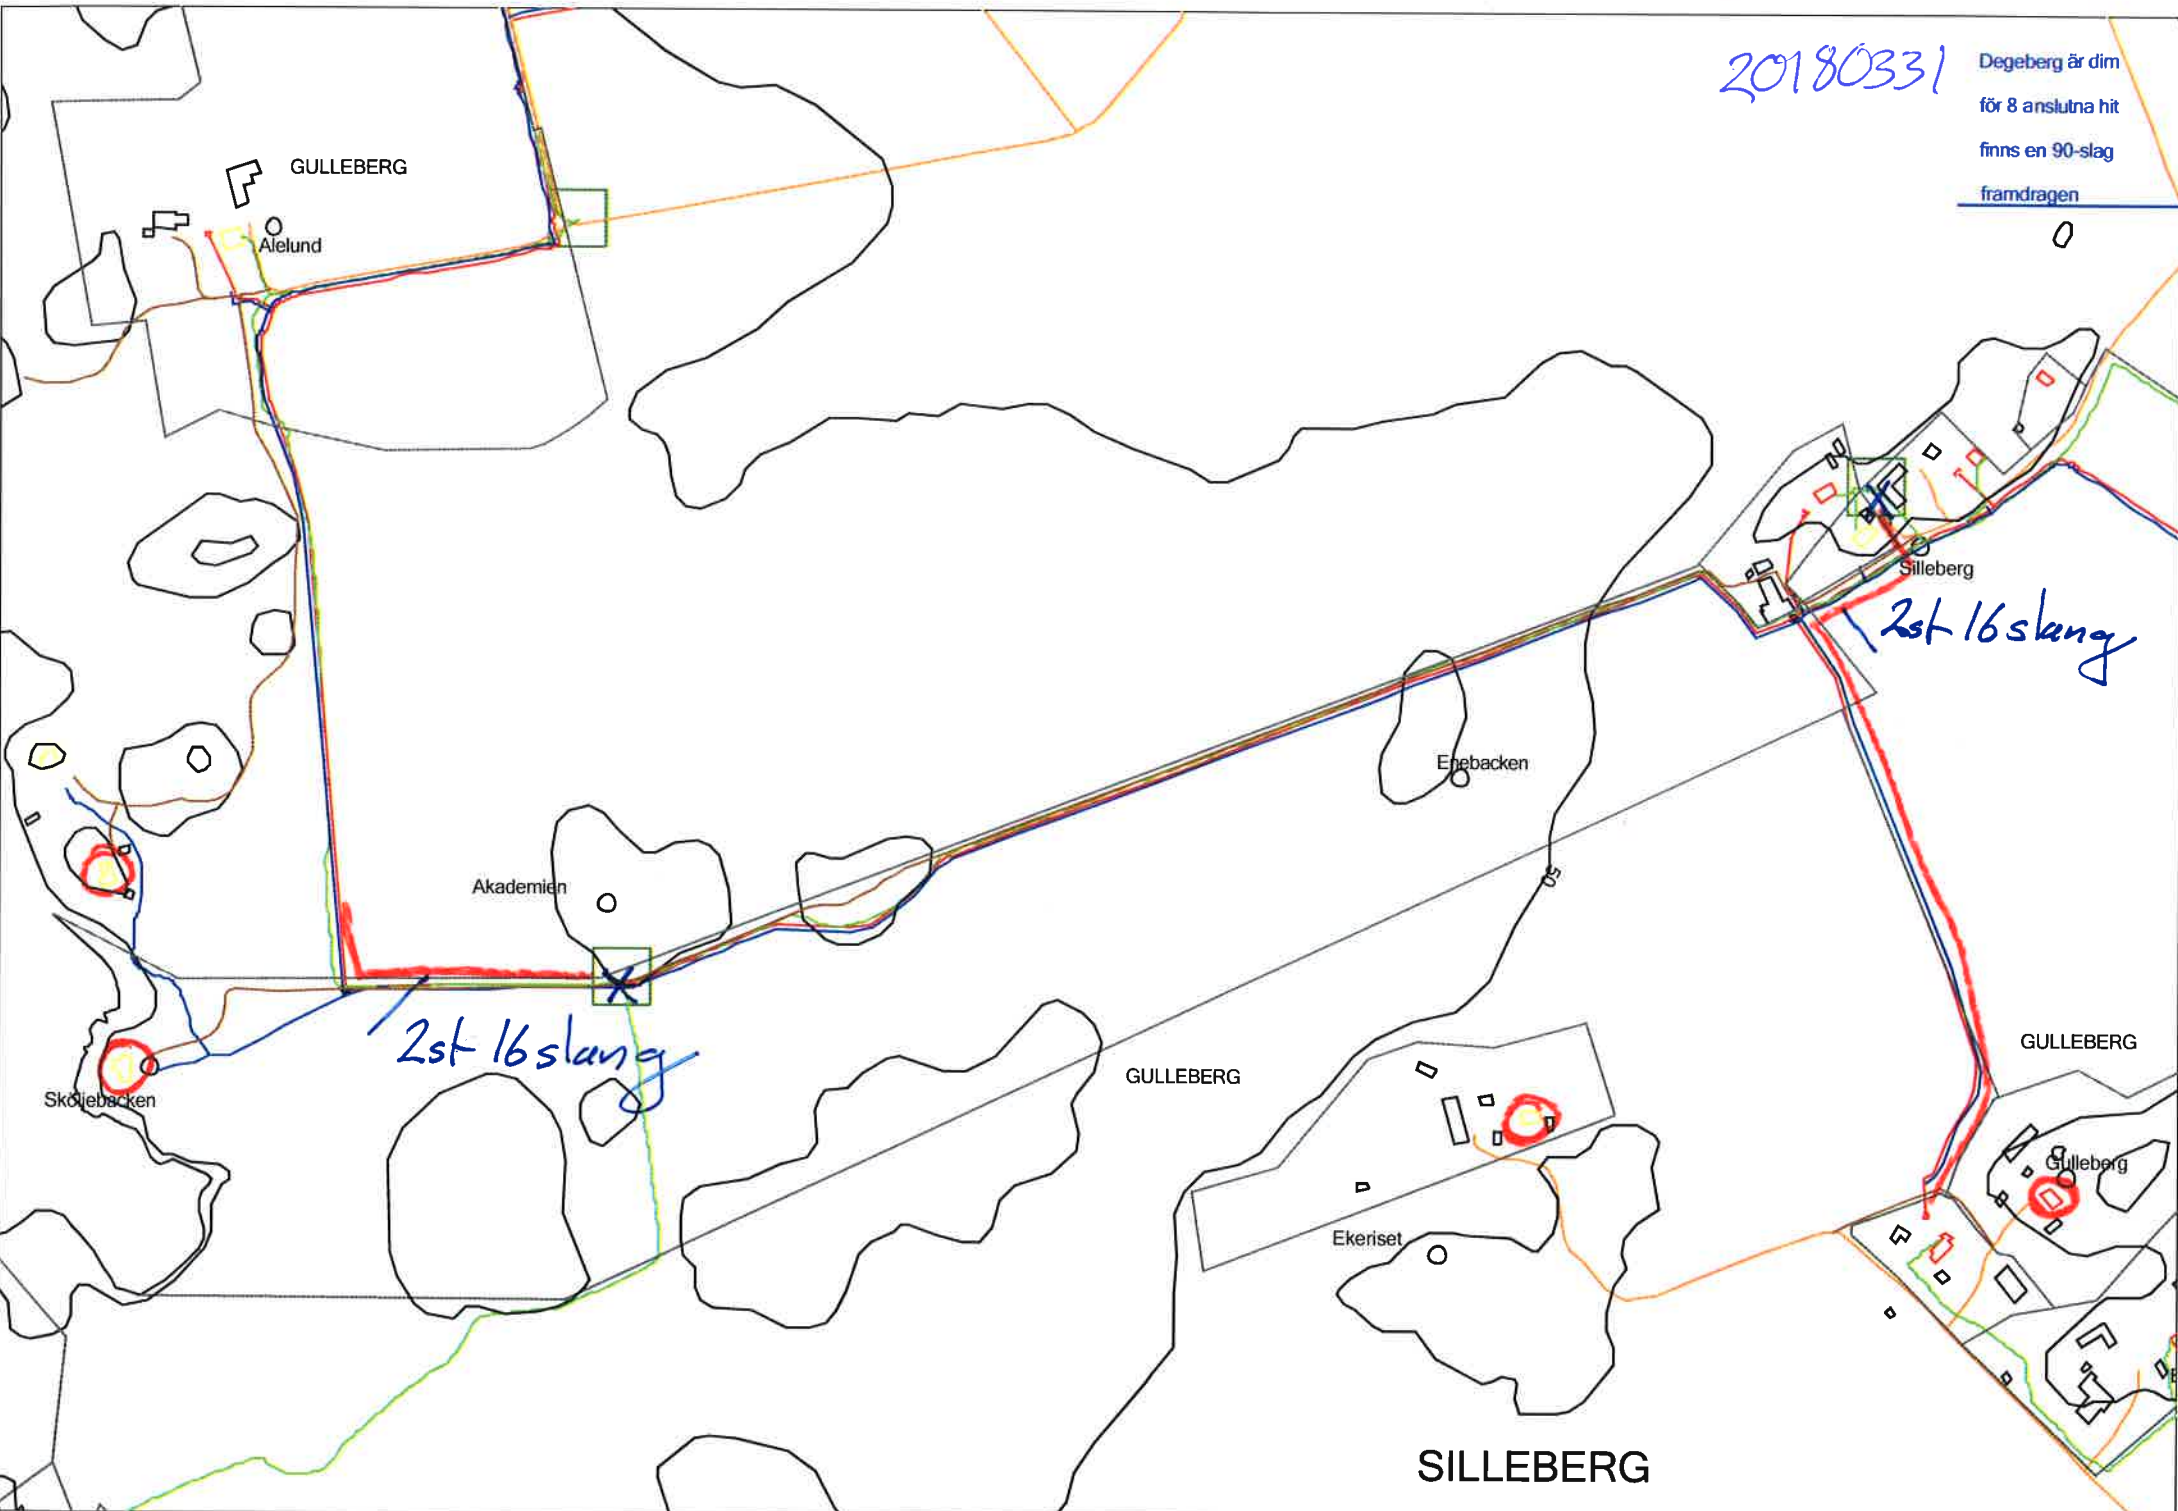

20180331

Degeberg är dim
för 8 anslutna hit
finns en 90-slag
framdragen

0

2st 16 slang

2st 16 slang

SILLEBERG

GULLEBERG

GULLEBERG

GULLEBERG

Aletund

Akademien

Ekebacken

Ekeriset

Silleberg

Skölebacken

Gulleberg